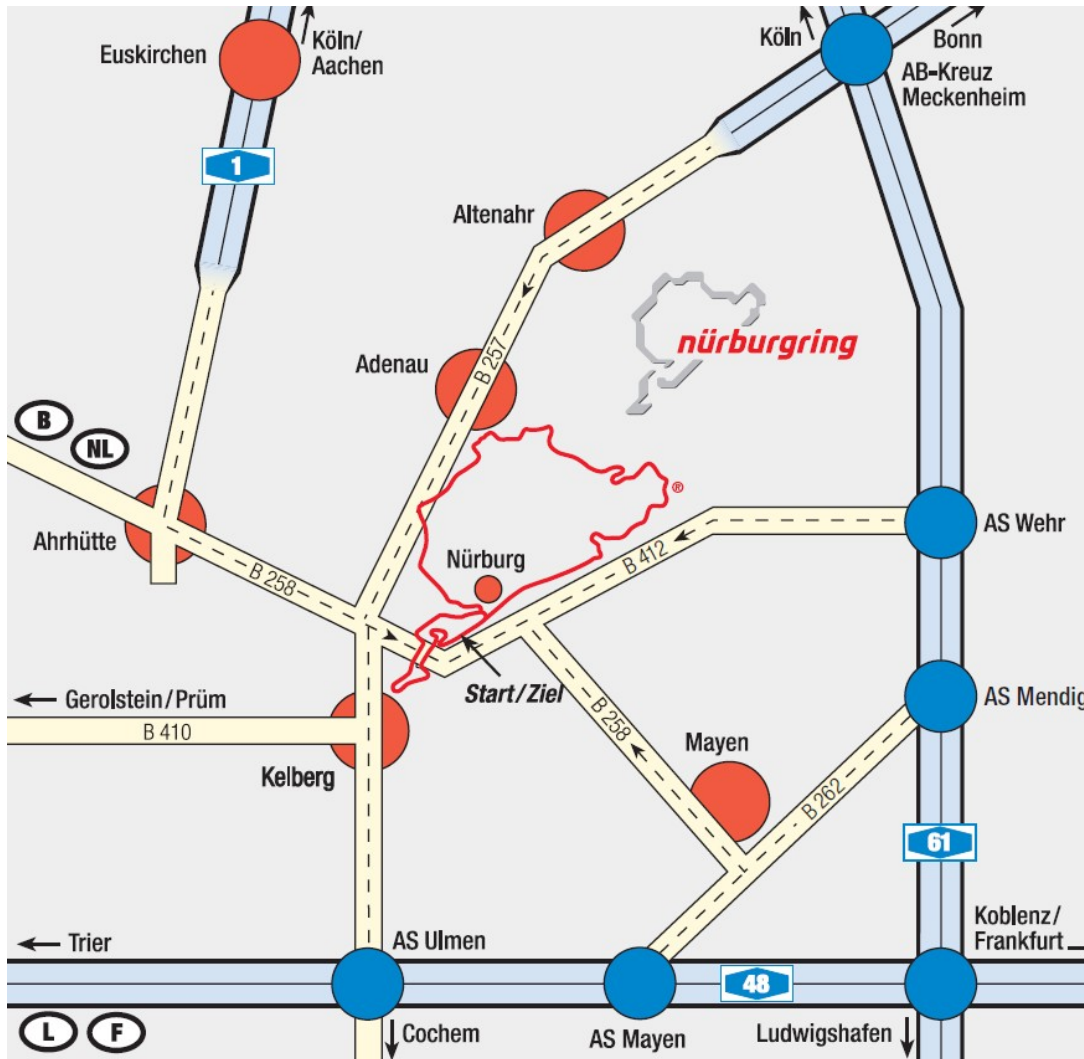

### Adresse Nürburgring:

Nürburgring  
Nürburgring Boulevard 1  
53520 Nürburg  
[www.nuerburgring.de](http://www.nuerburgring.de)

### Anfahrtsinformation:

Der Nürburgring liegt in Rheinland-Pfalz, 90 km südwestlich von Köln bzw. 60 km nordwestlich von Koblenz. Die nächsten Flughäfen sind Köln-Bonn (80 km) bzw. Düsseldorf (120 km).

### Empfohlener Anfahrtsweg mit dem PKW:

Aus Fahrtrichtung Köln:  
A1 bis Autobahnende, danach auf B 257 bis zum Nürburgring

Aus Fahrtrichtung Trier bzw. Luxemburg:  
A 48 bis Autobahnabfahrt Ulmen, danach auf B 257 und anschließend B 258 bis zum Nürburgring

Anfahrtskizze:

Quelle: [www.nuerburgring.de](http://www.nuerburgring.de)