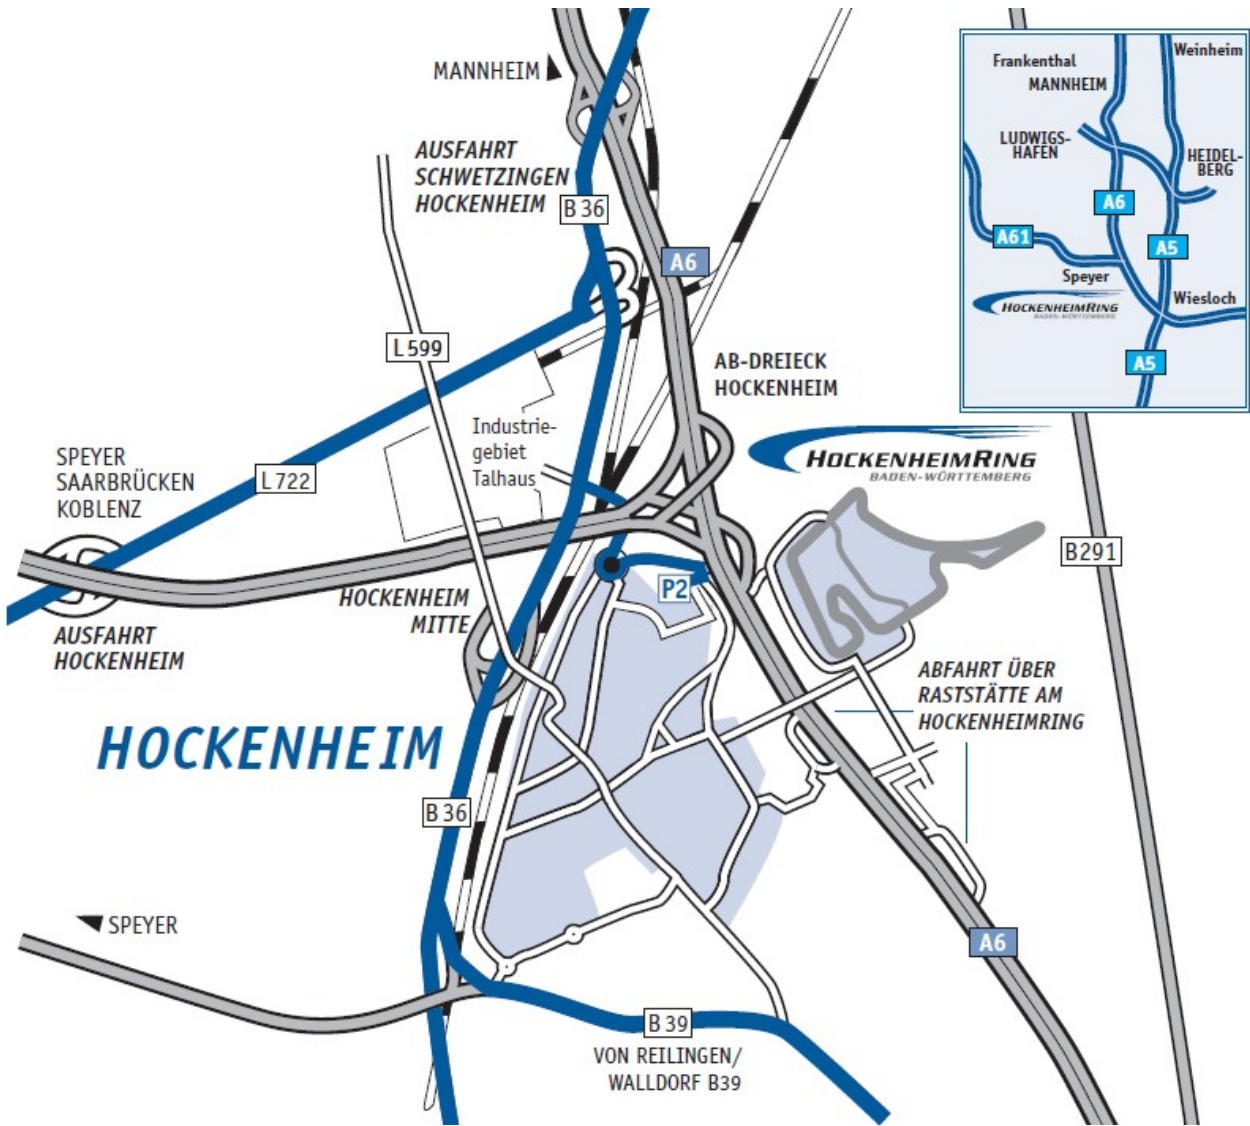

Adresse Hockenheimring:

Hockenheimring
Am Motodrom
68766 Hockenheim
www.hockenheimring.net

Anfahrtsinformation:

Der Hockenheimring liegt im Norden von Baden-Württemberg, 20 km südlich von Mannheim. Die nächsten Flughäfen sind Mannheim (20 km) bzw. Frankfurt (100 km) oder Stuttgart (120 km).

A 5 Heidelberg/Frankfurt
Ausfahrt AS 39 "Walldorf", dann über B 39 und der Beschilderung Hockenheim/Hockenheimring folgen.

Aus Süden:

A 5 Karlsruhe/Basel
Ausfahrt AS 39 "Walldorf", dann über B 39 und der Beschilderung Hockenheim/Hockenheimring folgen.

A 6 Heilbronn/Stuttgart
Am Autobahnkreuz "Walldorf" auf die A 5 Richtung Heidelberg/Frankfurt wechseln. Ausfahrt AS 39 "Walldorf", dann über B 39 und der Beschilderung Hockenheim/Hockenheimring folgen.

Anfahrtskizze:

Quelle: www.hockenheimring.net